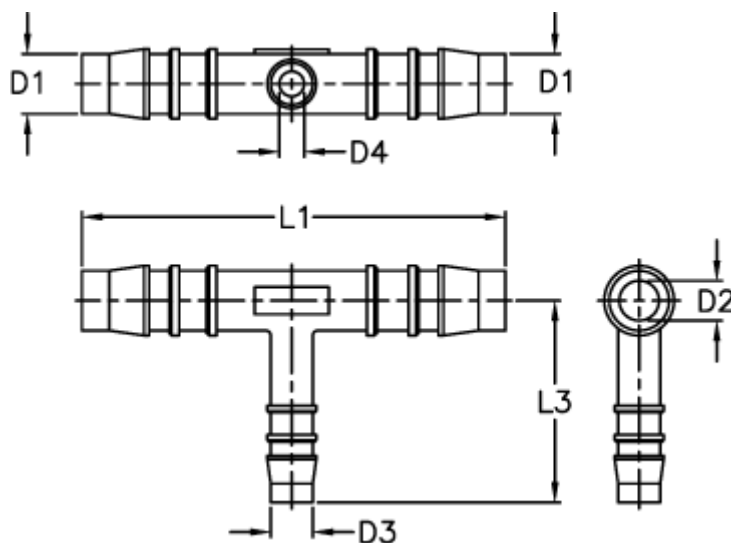

Varenummer: 027618915006

Beskrivelse: Norma slangestuds TRS 15 - 6 - 15

## Mål

$D1 = 15$

$D2 = 11.0$

$D3 = 6$

$D4 = 4.0$

$L1 = 78$

$L3 = 28.0$